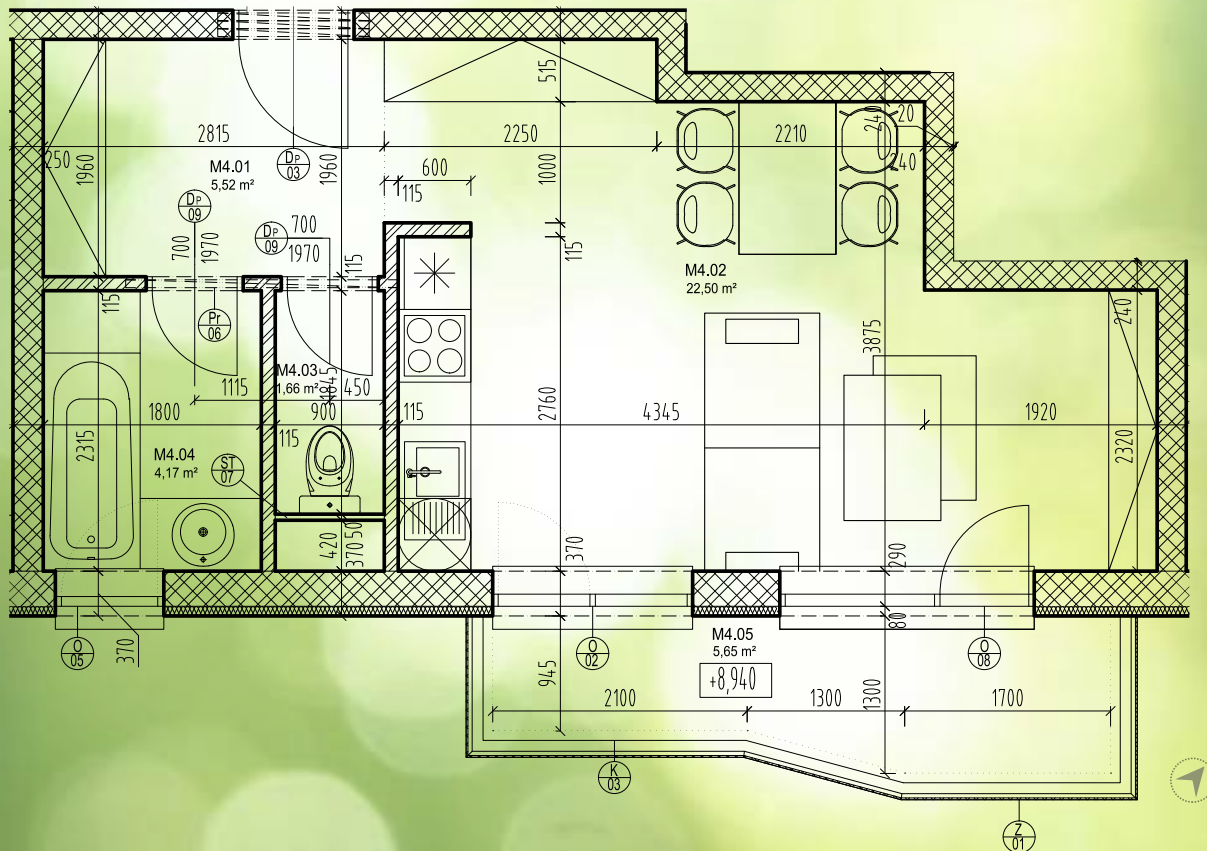

## BÝVANIE S ROZUMOM

Byt M4

POSCHODIE 4

POČET IZIEB 1

ROZLOHA 39,50 m<sup>2</sup>

### LEGENDA MIESTNOSTÍ

| Číslo                           | Účel miestnosti | Plocha               |
|---------------------------------|-----------------|----------------------|
| Byt M4                          |                 |                      |
| M4.01                           | Chodba          | 5,52 m <sup>2</sup>  |
| M4.02                           | Obývačka        | 22,50 m <sup>2</sup> |
| M4.03                           | WC              | 1,66 m <sup>2</sup>  |
| M4.04                           | Kúpeľňa         | 4,17 m <sup>2</sup>  |
| M4.05                           | Balkón          | 5,65 m <sup>2</sup>  |
| Úžitková plocha bytu            |                 | 33,85 m <sup>2</sup> |
| Byt M4 - plocha bytu s balkónom |                 | 39,50 m <sup>2</sup> |