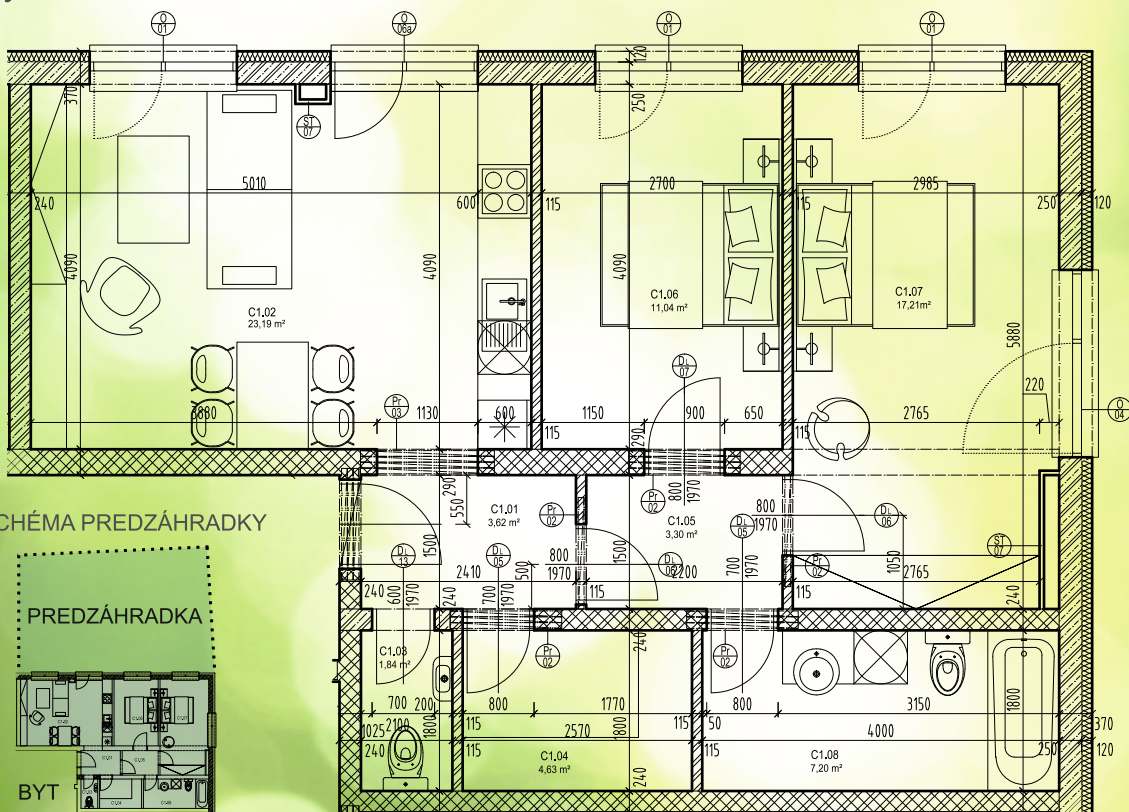

ZELENÝ DOMOV VRBOVÉ BÝVANIE S ROZUMOM

www.ZELENYDOMOV.sk

ZELENÝ DOMOV VRBOVÉ

BÝVANIE S ROZUMOM

Byt C1

POSCHODIE	1
POČET IZIEB	3
ROZLOHA	160,24 m ²

LEGENDA MIESTNOSTÍ		
Číslo	Účel miestnosti	Plocha
Byt C1		
C1.01	Chodba	3,62 m ²
C1.02	Obývačka	23,19 m ²
C1.03	WC	1,84 m ²
C1.04	Šatník	4,63 m ²
C1.05	Chodba	3,30 m ²
C1.06	Spálňa 1	11,04 m ²
C1.07	Spálňa 2	17,21 m ²
C1.08	Kúpeľňa	7,20 m ²
Úžitková plocha bytu		72,03m ²
Predzáhradka		88,21 m ²

Rozmery a plochy sa môžu počas realizácie meniť. Umiestnenie zariadenovacích predmetov je orientačné.