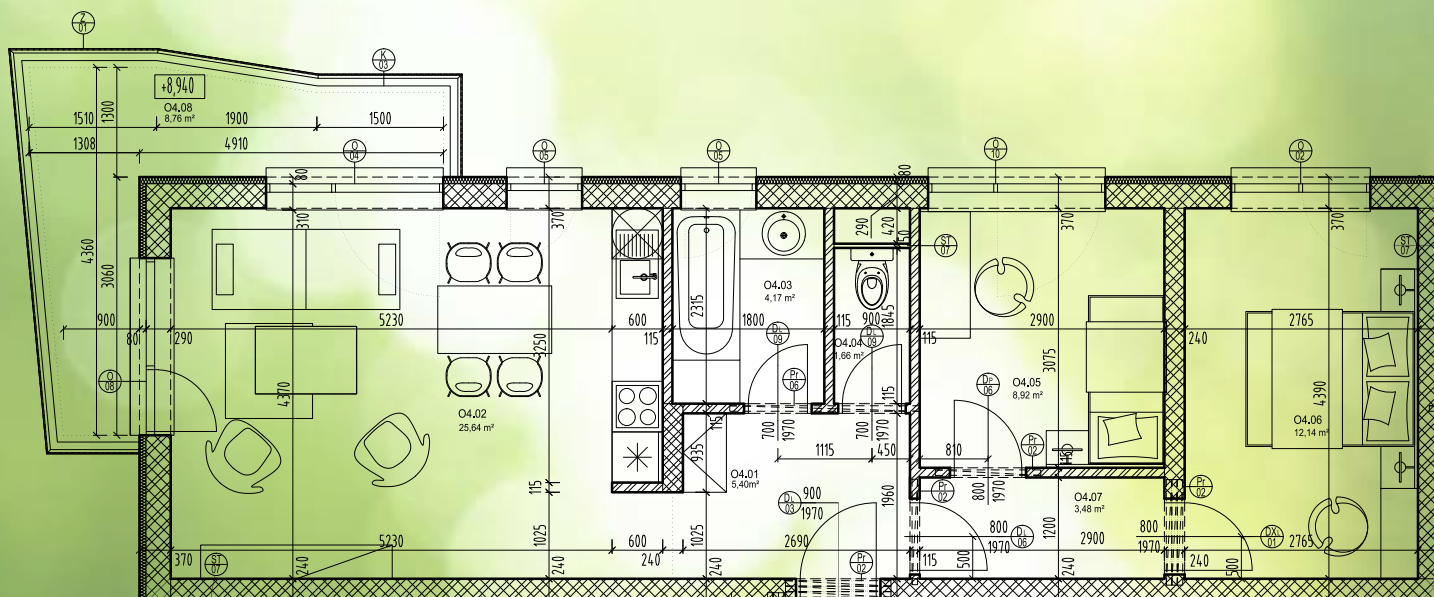

ZELENÝ DOMOV VRBOVÉ BÝVANIE S ROZUMOM

www.ZELENYDOMOV.sk

ZELENÝ DOMOV VRBOVÉ

BÝVANIE S ROZUMOM

Byt O4

POSCHODIE 4

POČET IZIEB 3

ROZLOHA 70,17 m²

LEGENDA MIESTNOSTÍ

Číslo	Účel miestnosti	Plocha
Byt O4		
O4.01	Chodba	5,40 m ²
O4.02	Obývačka	25,64 m ²
O4.03	Kúpeľňa	4,17 m ²
O4.04	WC	1,66 m ²
O4.05	Spálňa 1	8,92 m ²
O4.06	Spálňa 2	12,14 m ²
O4.07	Chodba	3,48 m ²
O4.08	Balkón	8,76 m ²
	Úžitková plocha bytu	61,41 m ²
	Byt O4 - plocha bytu s balkónom	70,17 m ²

Rozmery a plochy sa môžu počas realizácie meniť.
Umiestnenie zariadenovacích predmetov je orientačné.